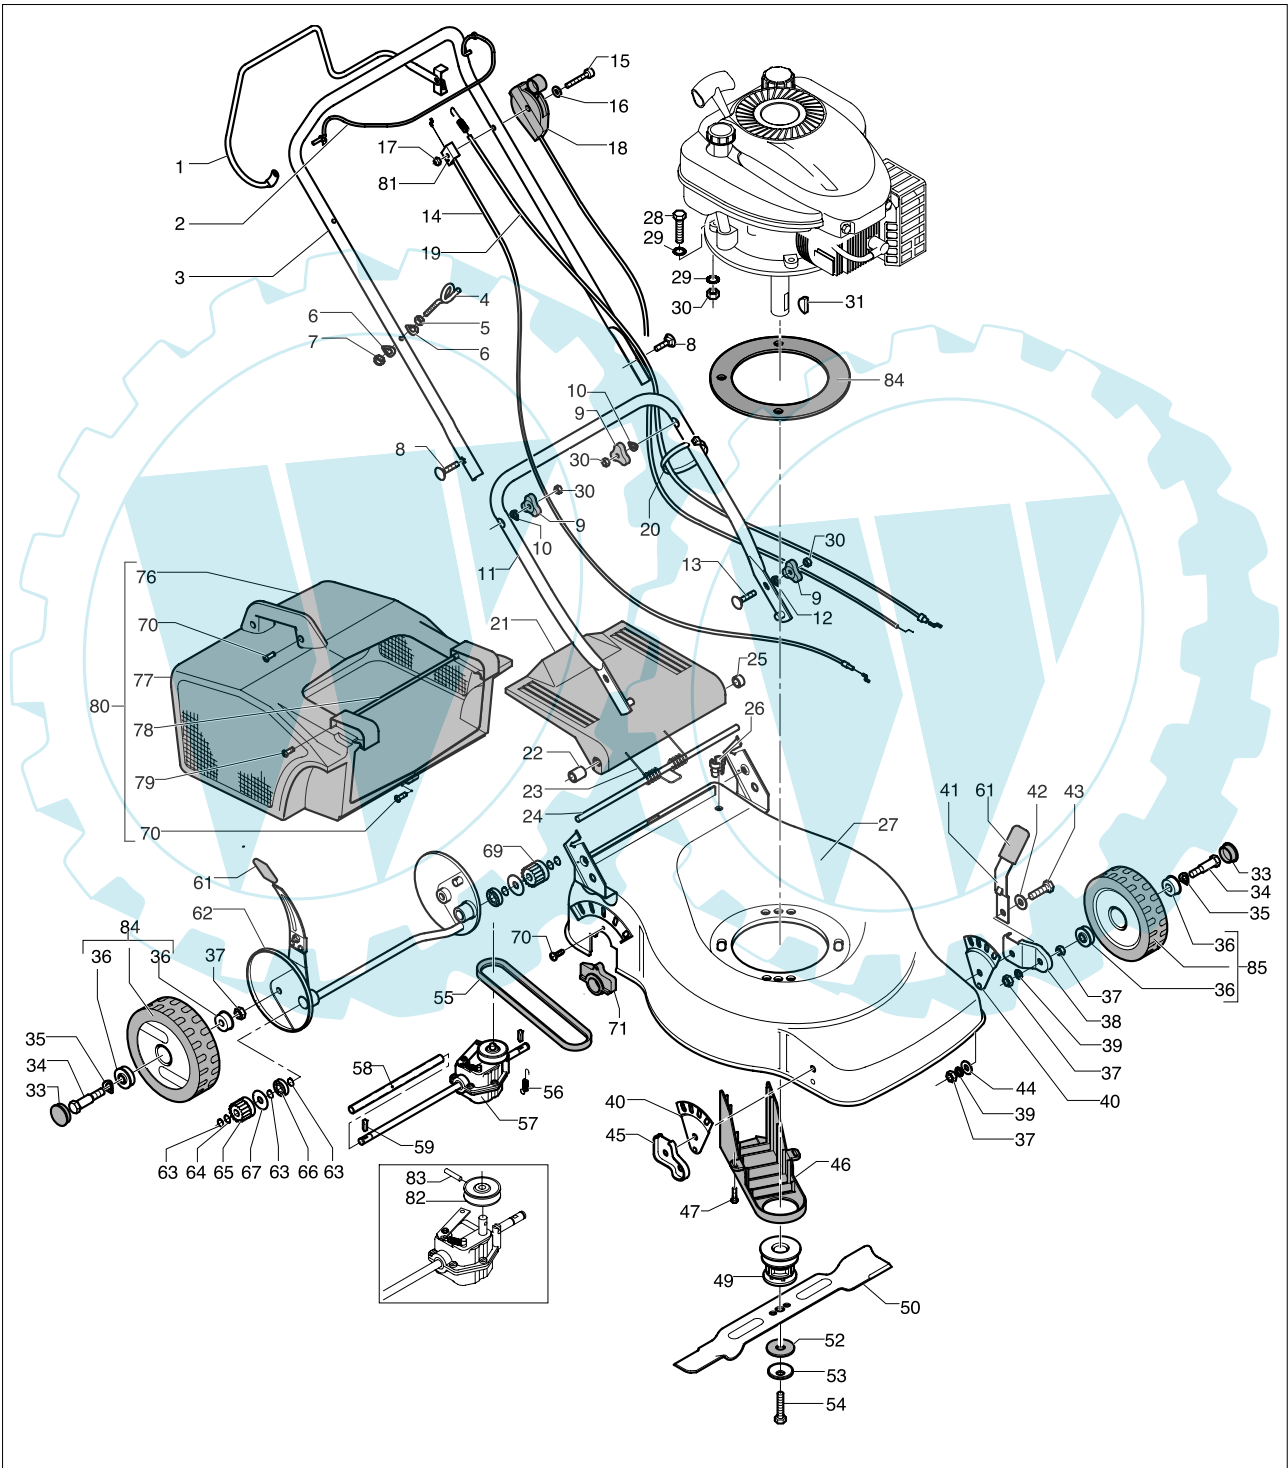

brand	HURRICANE

date	2002-03	SHEET 1/2

Model

653SP

Product number

9538762-14; 9538762-15

HURRICANE

The Electrolux Group. The world's No. 1 choice.

Ihr Ersatzteilspezialist im Internet